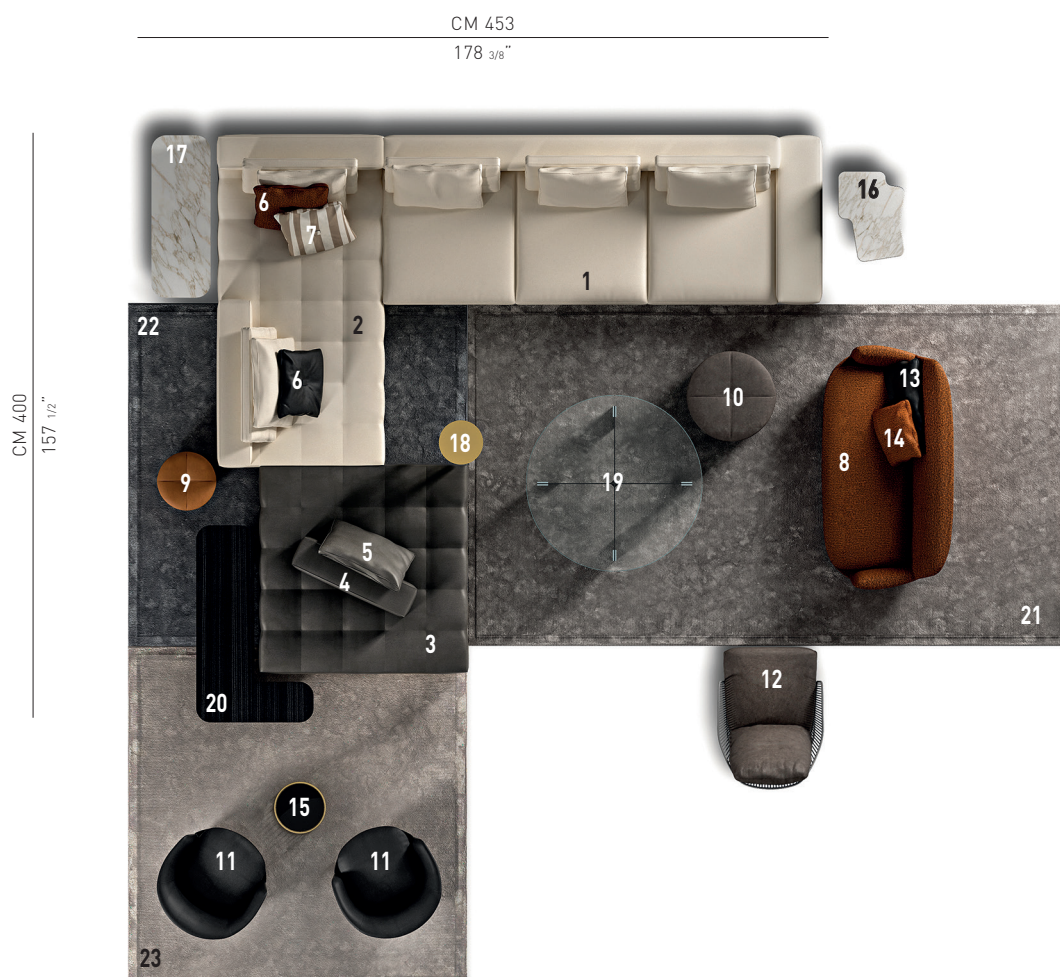

LAWRENCE — composizione 04

COMPOSIZIONE DIVANO

- 1 **LAWRENCE**
ELEMENTO TERMINALE - BRACCIOLLO BASSO -
DX CM 297X112 H82
- 2 **LAWRENCE "CLAN"**
SOFÀ 2 SCHIENALI 112 CM - DX
CM 224X112 H82
- 3 **LAWRENCE "CLAN"**
POUF CM 140X140 H40
- 4 **LAWRENCE "CLAN"**
SCHIENALE AMOVIBILE CM 86X24 H24
- 5 **LAWRENCE "CLAN"**
CUSCINO SCHIENALE OPTIONAL CM 66X52
- 6 **DECOR**
CUSCINO OPTIONAL CM 50X50
- 7 **DECOR**
CUSCINO OPTIONAL CM 43X43

Complementi

8
JACQUES
DIVANO CM 160X89 H78

9
JACQUES
POUF Ø CM 40 H38

10
JACQUES
POUF Ø CM 60 H38

11
JACQUES
POLTRONA "LOW" - GIREVOLE
CM 71X74 H66

12
COLETTE
BERGÈRE CM 72X93 H100

13
DECOR
CUSCINO OPTIONAL CM 43X43

14
DECOR
CUSCINO OPTIONAL CM 50X50

15
CAULFIELD "GOLD"
TAVOLINO Ø CM 35 H45

16
SONG
CORNER CONSOLE CM 134X80 H36 - SX

17
SONG
CONSOLE CM 110X40 H36

18
ELLIS
TAVOLINO Ø CM 30 H45

19
ELLIS
TAVOLINO Ø CM 120 H35